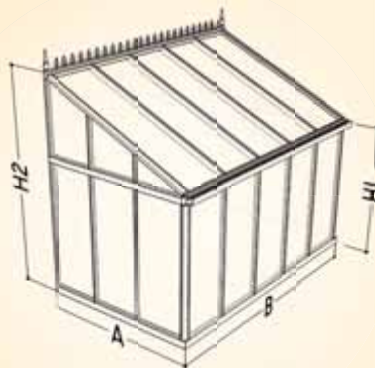

## Victorian

Farbe

**RAL 9005 schwarz**      **RAL 6009 tannengrün**

ESG 4mm

Multiclear 10mm

**DIY Selbstmontage**

EINFACH 1 2 3 SCHWER

Type	A x B (cm)	m <sup>2</sup>	H1(cm)	H2(cm)	xx°			Preise in Euro		
								ESG 4mm	Mod 37	SDP 10mm
KAV01	82 x 160	1,3 m <sup>2</sup>	204	232-254	15-30 °	-	-	1.871,-	2.245,-	2.051,-
KAV03	82 x 310	2,5 m <sup>2</sup>	204	232-254	15-30 °	-	-	2.301,-	2.760,-	2.569,-
KAV04	82 x 458	3,8 m <sup>2</sup>	204	232-254	15-30 °	-	-	2.729,-	3.274,-	3.087,-
KAV0E	B + 73	0,6 m <sup>2</sup>	-	-	-	-	-	214,-	257,-	260,-
KAV11	157 x 160	2,5 m <sup>2</sup>	204	251-296	15-30 °	-	-	2.428,-	2.913,-	2.737,-
KAV13	157 x 310	4,9 m <sup>2</sup>	204	251-296	15-30 °	-	-	2.906,-	3.487,-	3.323,-
KAV14	157 x 458	7,2 m <sup>2</sup>	204	251-296	15-30 °	-	-	3.384,-	4.063,-	3.910,-
KAV1E	B + 73	1,1 m <sup>2</sup>	-	-	-	-	-	240,-	287,-	293,-
KAV23	230 x 310	7,1 m <sup>2</sup>	204	271-341	15-30 °	-	-	3.017,-	3.621,-	3.560,-
KAV24	230 x 458	10,5 m <sup>2</sup>	204	271-341	15-30 °	-	-	3.577,-	4.293,-	4.251,-
KAV26	230 x 606	13,9 m <sup>2</sup>	204	271-341	15-30 °	-	-	4.137,-	4.964,-	4.941,-
KAV2E	B + 73	1,7 m <sup>2</sup>	-	-	-	-	-	280,-	336,-	346,-
KAV33	305 x 310	9,5 m <sup>2</sup>	204	291-381	15-30 °	-	-	3.359,-	4.030,-	4.028,-
KAV34	305 x 458	14,0 m <sup>2</sup>	204	291-381	15-30 °	-	-	4.080,-	4.895,-	4.904,-
KAV36	305 x 606	18,5 m <sup>2</sup>	204	291-381	15-30 °	-	-	4.801,-	5.761,-	5.779,-
KAV3E	B + 73	2,2 m <sup>2</sup>	-	-	-	-	-	360,-	433,-	438,-