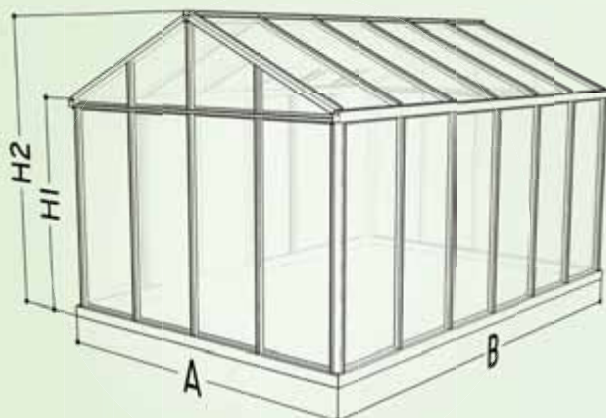

Helios

unlackiert

Type	A x B (cm)	m²	H1(cm)	H2(cm)	xx°			Preise in Euro		
								ESG 4mm	Mod 37	SDP 10mm
H22	236 x 236	5,6 m²	201	260	25 °	-	-	2.248,-	2.697,-	2.443,-
H23	236 x 310	7,3 m²	201	260	25 °	-	-	2.495,-	2.993,-	2.726,-
H2E	B + 73	1,7 m²	-	-	-	-	-	246,-	296,-	283,-
H33	310 x 310	9,6 m²	201	274	25 °	-	-	2.829,-	3.394,-	3.116,-
H34	310 x 458	14,2 m²	201	274	25 °	-	-	3.383,-	4.060,-	3.754,-
H36	310 x 606	18,8 m²	201	274	25 °	-	-	3.937,-	4.725,-	4.391,-
H3E	B + 73	2,3 m²	-	-	-	-	-	277,-	333,-	318,-
H44	384 x 384	14,7 m²	201	278	22 °	-	-	3.457,-	4.148,-	3.848,-
H45	384 x 458	17,6 m²	201	278	22 °	-	-	3.836,-	4.602,-	4.271,-
H46	384 x 606	23,3 m²	201	278	22 °	-	-	4.591,-	5.509,-	5.118,-
H4E	B + 73	2,8 m²	-	-	-	-	-	378,-	454,-	423,-