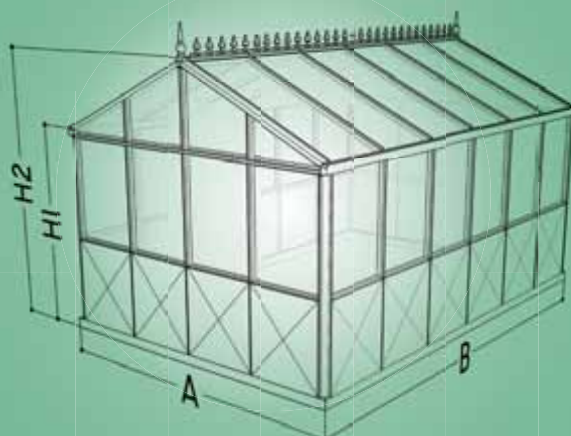

Victorian

Retro

Farbe

RAL 9005
schwarz

RAL 6009
tannengrün

ESG 4mm

Multiclear 10mm

DEKOR1

DEKOR2

DIY

Selbstmontage

EINFACH T E B SCHWER

Type	A x B (cm)	m²	H1(cm)	H2(cm)	xx°			Preise in Euro		
								ESG 4mm	Mod 37	SDP 10mm
HR22	236 x 236	5,6 m²	201	260	25 °	-	-	4.548,-	5.119,-	4.744,-
HR23	236 x 310	7,3 m²	201	260	25 °	-	-	5.212,-	5.859,-	5.444,-
HR2E	B + 73	1,7 m²	-	-	-	-	-	663,-	740,-	698,-
HR33	310 x 310	9,6 m²	201	274	25 °	-	-	6.039,-	6.794,-	6.326,-
HR34	310 x 458	14,2 m²	201	274	25 °	-	-	7.090,-	7.998,-	7.460,-
HR36	310 x 606	18,8 m²	201	274	25 °	-	-	8.705,-	9.769,-	9.159,-
HR3E	B + 73	2,3 m²	-	-	-	-	-	667,-	744,-	708,-
HR44	384 x 384	14,7 m²	201	278	22 °	-	-	7.416,-	8.334,-	7.807,-
HR45	384 x 458	17,6 m²	201	278	22 °	-	-	8.190,-	9.206,-	8.625,-
HR46	384 x 606	23,3 m²	201	278	22 °	-	-	9.738,-	10.951,-	10.264,-
HR4E	B + 73	2,8 m²	-	-	-	-	-	774,-	873,-	820,-

✓ inbegriffen   ✓ möglich   ✗ nicht möglich