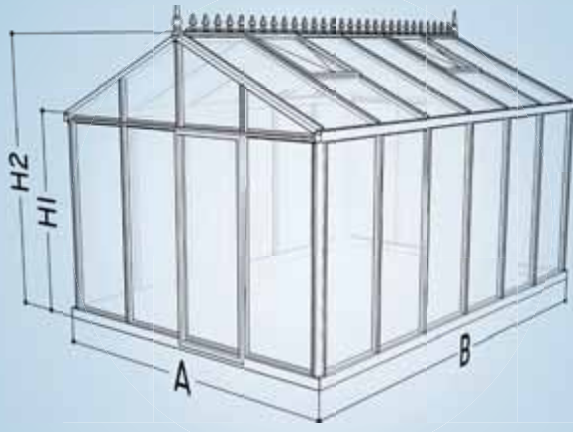

Farbe

RAL 9005
schwarz

RAL 6009
tannengrün