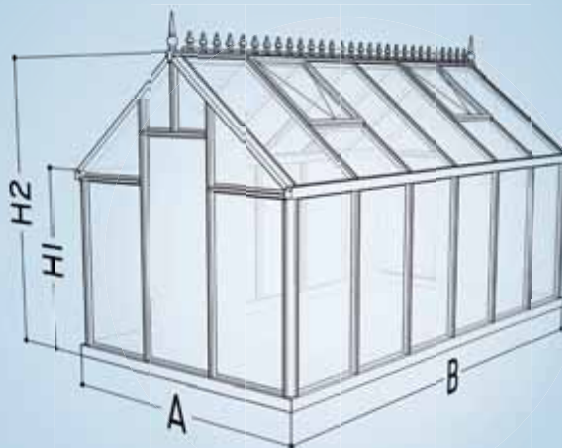

DIY Selbstmontage
EINFACH 1 2 3 SCHWER

Type	A x B (cm)	m²	H1 (cm)	H2 (cm)	xx°			Preise in Euro		
								ESG 4mm	Mod 37	SDP 10mm
JV23	236 x 310	7,3 m²	161	256	38 °	1	1	2.365,-	-	-
JV238	236 x 384	9,1 m²	161	256	38 °	1	2	2.690,-	-	-
JV24	236 x 458	10,8 m²	161	256	38 °	1	2	2.889,-	-	-

✗	✓	✓	✗	✗	✗	✓	✗	✗	✗	✗	✓	✓	✓	✓	✓	✓

✓ inbegriffen
✓ möglich
✗ nicht möglich