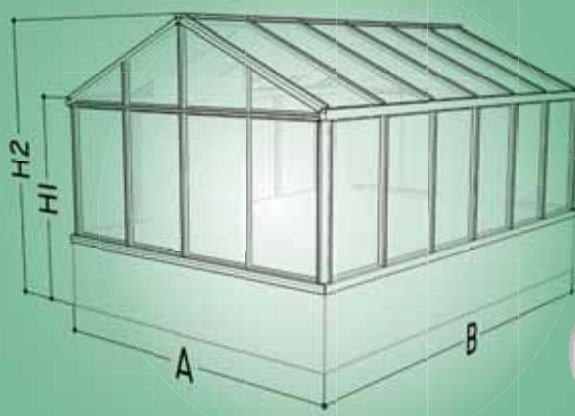

## Mauergewächshaus

Farbe

**RAL 9005**  
schwarz

**RAL 6009**  
tannengrün

ESG 4mm

Multiclear 10mm

wählbare Mauerhöhen:  
20 cm, 40 cm, 60 cm  
und 102,5 cm

**DIY Selbstmontage**  
EINFACH 1 2 3 SCHWER