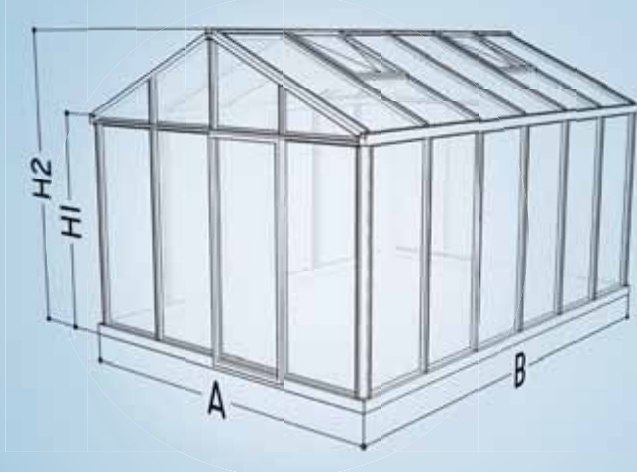

## Helios Promo

Farbe  
**ALU**  
(ohne Farbe)

ESG 4mm

Multiclear 10mm

**DIY** Selbstmontage  
EINFACH 1 2 3 SCHWER

Type	A x B (cm)	m <sup>2</sup>	H1(cm)	H2(cm)	xx°				Preise in Euro	
									ESG 4mm	SDP 10mm
HSL23	236 x 310	7,3 m <sup>2</sup>	201	260	25 °	1	2	1	2.255,-	2.829,-
HSL24	236 x 458	10,8 m <sup>2</sup>	201	260	25 °	1	3	1	2.659,-	3.410,-
HSL34	310 x 458	14,2 m <sup>2</sup>	201	274	25 °	1	3	1	2.820,-	3.751,-
HSL36	310 x 606	18,8 m <sup>2</sup>	201	274	25 °	1	4	1	3.450,-	4.578,-