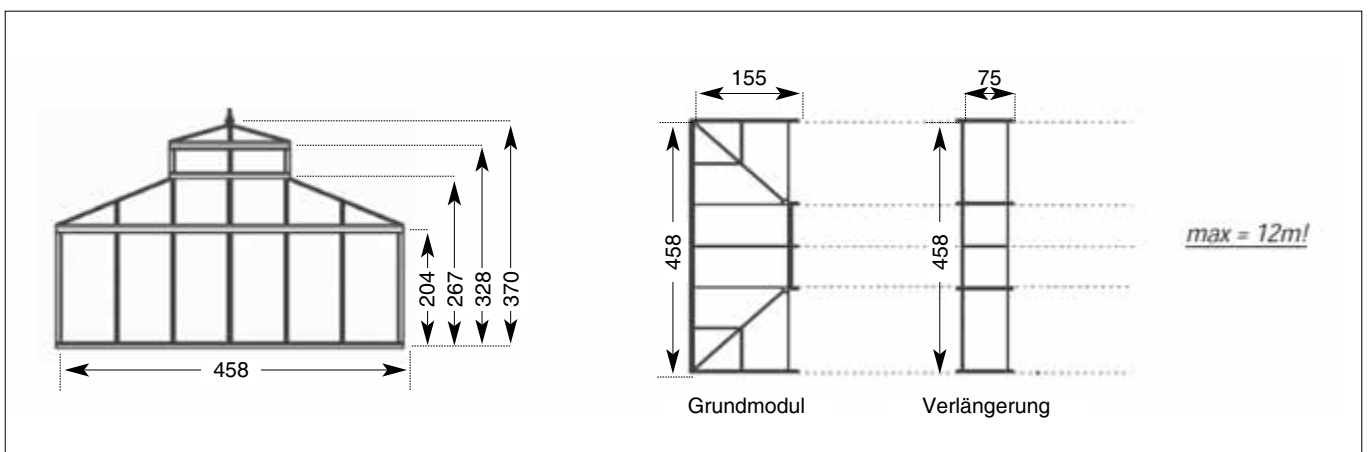

Beispiele: