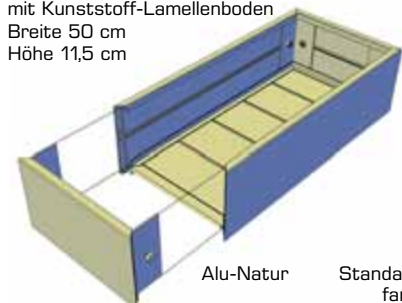

Arbeitstisch aus Aluminium

mit Kunststoff-Lamellenboden

Breite 50 cm

Höhe 11,5 cm

Alu-Natur

Standard-
farbe

236 cm	178 €	206 €
310 cm	210 €	245 €
384 cm	242 €	284 €
458 cm	274 €	323 €
532 cm	304 €	361 €
605 cm	336 €	400 €