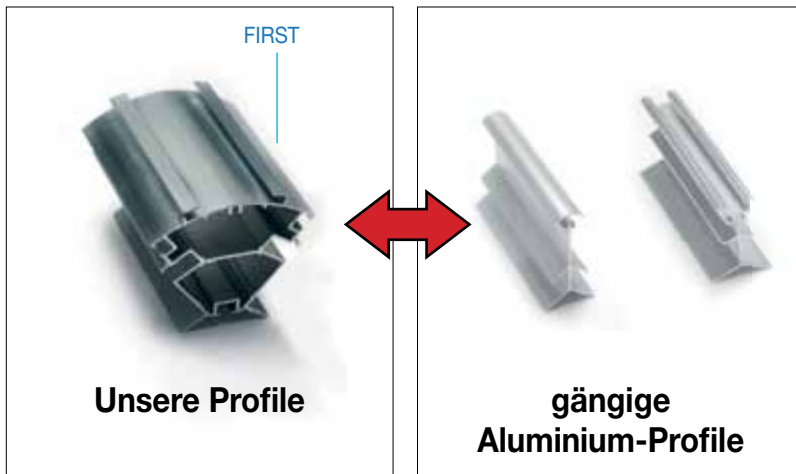

Qualitätsmerkmale unserer Gewächshäuser

- Sehr stabiles Firstprofil mit der Möglichkeit der Kombination mit einer Verzierung.