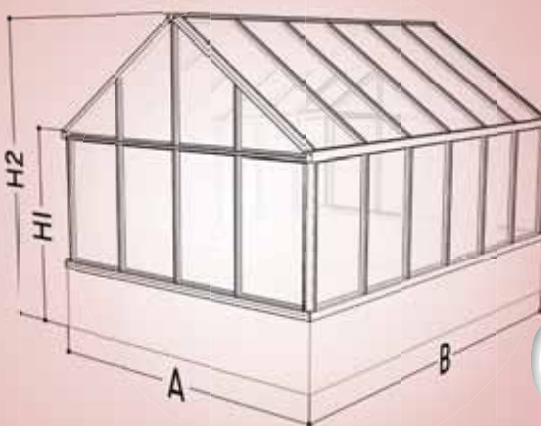

wählbare Mauerhöhen:
20 cm, 40 cm, 60 cm
und 102,5 cm

DIY Selbstmontage
EINFACH SCHWER

Type	A x B (cm)	m²	H1(cm)	H2(cm)				Preise in Euro		
								ESG 4mm	Mod 37	SDP 10mm
EM22	236 x 236	5,6 m²	201	296	38 °	-	-	3.192,-	3.773,-	3.392,-
EM23	236 x 310	7,3 m²	201	296	38 °	-	-	3.593,-	4.254,-	3.831,-
EM2E	B + 73	1,7 m²	-	-	-	-	-	401,-	481,-	441,-
EM33	310 x 310	9,6 m²	201	314	37 °	-	-	4.171,-	4.948,-	4.474,-
EM34	310 x 458	14,2 m²	201	314	37 °	-	-	5.005,-	5.949,-	5.392,-
EM36	310 x 606	18,8 m²	201	314	37 °	-	-	5.841,-	6.952,-	6.310,-
EM3E	B + 73	2,3 m²	-	-	-	-	-	417,-	501,-	460,-

inbegriffen   möglich   nicht möglich