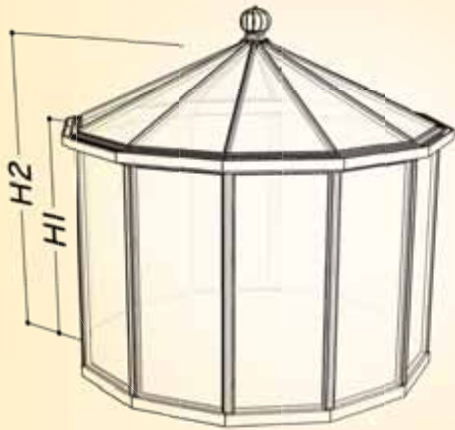

# Pavillons

**Pavillon A**

Farbe

**RAL 9005**  
schwarz

**RAL 6009**  
tannengrün

ESG 4mm

Multiclear 10mm

**DIY Selbstmontage**  
EINFACH 1 2 3 SCHWER