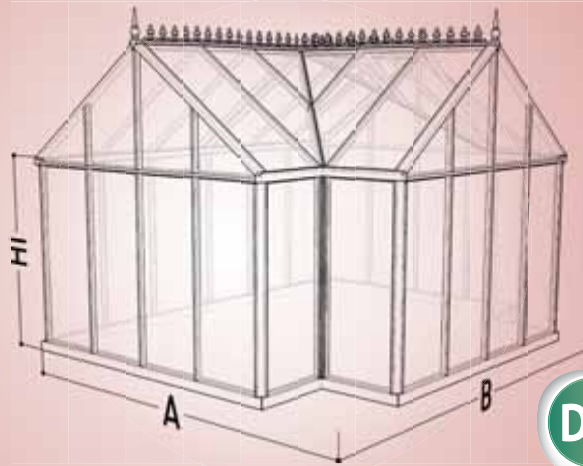

## T-Modell

Farbe

**RAL 9005**  
schwarz

**RAL 6009**  
tannengrün

ESG 4mm

Multiclear 10mm

**DIY Selbstmontage**  
EINFACH 1 2 3 SCHWER

Type	A x B (cm)	m <sup>2</sup>	H1(cm)	H2(cm)	xx°			Preise in Euro		
								ESG 4mm	Mod 37	SDP 10mm
H23	318 x 401	11,4 m <sup>2</sup>	201	296	38°	-	-	5.117,-	6.140,-	5.989,-
H2E	A/B + 73	1,7 m <sup>2</sup>	-	-	-	-	-	401,-	481,-	441,-
H33	392 x 476	17,2 m <sup>2</sup>	201	314	37°	-	-	5.692,-	6.830,-	6.807,-
H3E	A/B + 73	2,3 m <sup>2</sup>	-	-	-	-	-	417,-	501,-	460,-