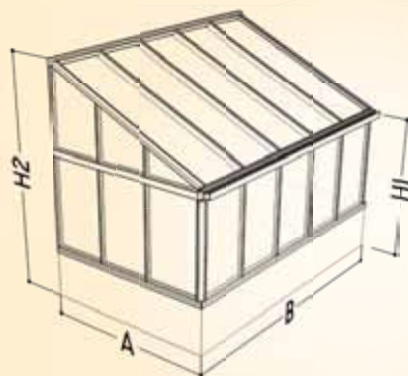

## Mauergewächshaus

Farbe

**RAL 9005**  
schwarz

**RAL 6009**  
tannengrün

ESG 4mm

Multiclear 10mm

wählbare  
Mauerhöhen:  
20 cm,  
40 cm,  
60 cm  
und 102,5 cm

**DIY Selbstmontage**  
EINFACH 1 2 3 SCHWER