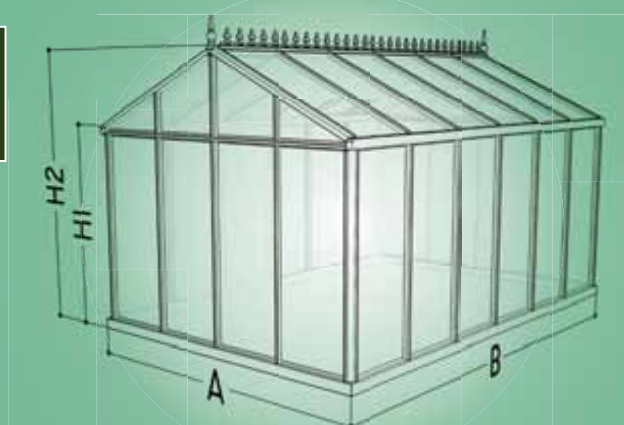

## Victorian

Farbe

**RAL 9005**  
schwarz

**RAL 6009**  
tannengrün

ESG 4mm

Multiclear 10mm

Type	A x B (cm)	m <sup>2</sup>	H1(cm)	H2(cm)	xx°			Preise in Euro		
								ESG 4mm	Mod 37	SDP 10mm
HV22	236 x 236	5,6 m <sup>2</sup>	201	260	25 °	-	-	2.853,-	3.424,-	3.049,-
HV23	236 x 310	7,3 m <sup>2</sup>	201	260	25 °	-	-	3.234,-	3.881,-	3.466,-
HV2E	B + 73	1,7 m <sup>2</sup>	-	-	-	-	-	380,-	457,-	417,-
HV33	310 x 310	9,6 m <sup>2</sup>	201	274	25 °	-	-	3.778,-	4.535,-	4.066,-
HV34	310 x 458	14,2 m <sup>2</sup>	201	274	25 °	-	-	4.547,-	5.456,-	4.918,-
HV36	310 x 606	18,8 m <sup>2</sup>	201	274	25 °	-	-	5.315,-	6.379,-	5.771,-
HV3E	B + 73	2,3 m <sup>2</sup>	-	-	-	-	-	384,-	461,-	426,-
HV44	384 x 384	14,7 m <sup>2</sup>	201	278	22 °	-	-	4.591,-	5.509,-	4.981,-
HV45	384 x 458	17,6 m <sup>2</sup>	201	278	22 °	-	-	5.082,-	6.099,-	5.518,-
HV46	384 x 606	23,3 m <sup>2</sup>	201	278	22 °	-	-	6.066,-	7.279,-	6.592,-
HV4E	B + 73	2,8 m <sup>2</sup>	-	-	-	-	-	491,-	590,-	537,-