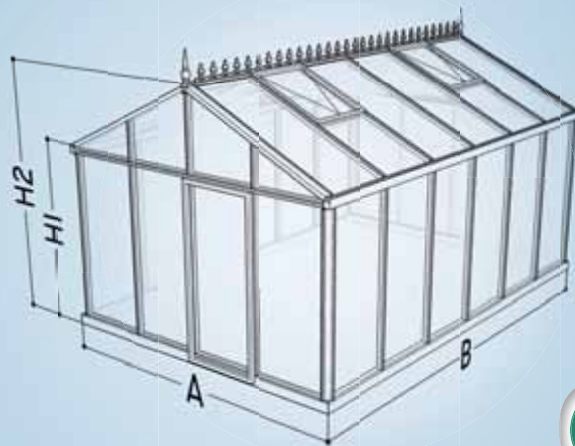

## Victorian Senior

Farbe

**RAL 9005**  
schwarz

**RAL 6009**  
tannengrün

ESG 4mm

Multiclear 10mm

Type	A x B (cm)	m <sup>2</sup>	H1(cm)	H2(cm)	xx°				Preise in Euro	
									ESG 4mm	SDP 10mm
SV23	236 x 310	7,3 m <sup>2</sup>	181	240	25 °	1	1	-	2.539,-	3.073,-
SV24	236 x 458	10,8 m <sup>2</sup>	181	240	25 °	1	2	-	3.064,-	3.757,-
SV34	310 x 458	14,2 m <sup>2</sup>	181	254	25 °	1	2	-	3.236,-	4.107,-
SV36	310 x 606	18,8 m <sup>2</sup>	181	254	25 °	1	3	-	4.037,-	5.085,-