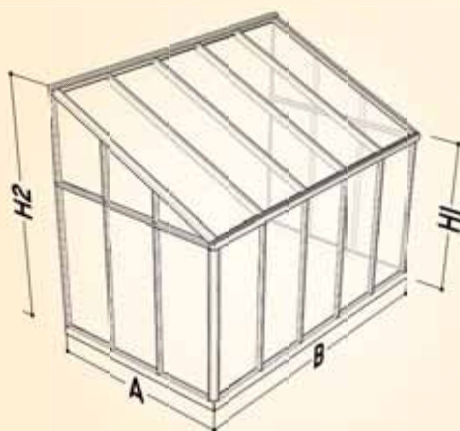

Arcadia

unlackiert

Type	A x B (cm)	m²	H1(cm)	H2(cm)	xx°			Preise in Euro		
								ESG 4mm	Mod 37	SDP 10mm
A01	82 x 160	1,3 m²	201	242	25 °	-	-	1.415,-	1.698,-	1.636,-
A03	82 x 310	2,5 m²	201	242	25 °	-	-	1.671,-	2.005,-	2.003,-
A04	82 x 458	3,8 m²	201	242	25 °	-	-	1.926,-	2.312,-	2.372,-
A0E	B + 73	0,6 m²	-	-	-	-	-	129,-	154,-	184,-
A11	157 x 160	2,5 m²	201	279	26 °	-	-	1.724,-	2.068,-	2.128,-
A13	157 x 310	4,9 m²	201	279	26 °	-	-	2.033,-	2.440,-	2.600,-
A14	157 x 458	7,2 m²	201	279	26 °	-	-	2.343,-	2.812,-	3.073,-
A1E	B + 73	1,1 m²	-	-	-	-	-	156,-	186,-	236,-