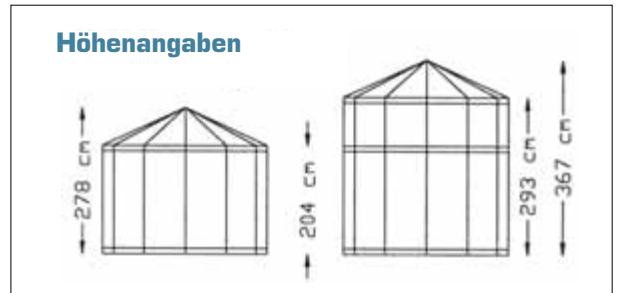

# Orangerie

Modul	Breite (cm)	Länge (cm)
A / Ah	310 / 378	155
B / Bh	310	155
C / Ch	310	155
D / Dh	310 / 378	155
E / Eh	310 / 378	74