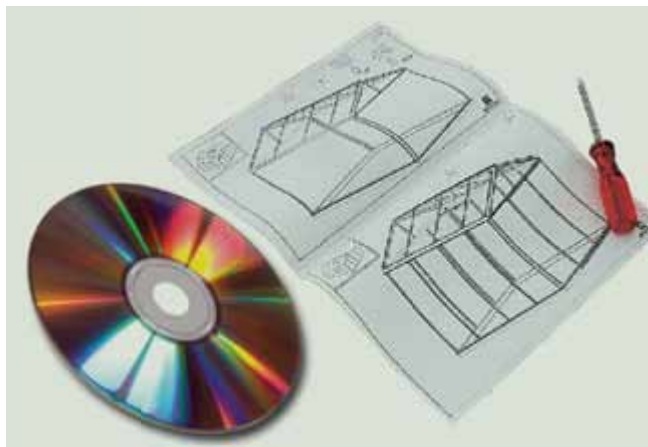

- Alle Gewächshäuser sind mit Regenwasserablauf und Kondenswasserrinne ausgestattet

- 4mm gehärtetes Sicherheitsglas gehört zur Standard-Version
- Verglasung erfolgt mit einer Gummidichtung für eine optimale Regen- und Winddichtigkeit. Alle Konstruktionen werden standardmäßig mit schwarzem Dichtungsgummi geliefert!

# Qualitätsmerkmale unserer Gewächshäuser

- Alle Verbindungen und das Verschraubungsmaterial werden aus Edelstahl geliefert

- Jedes Modell (außer Sonder-Modelle) wird mit Aufbauanleitung und Montagevideo geliefert