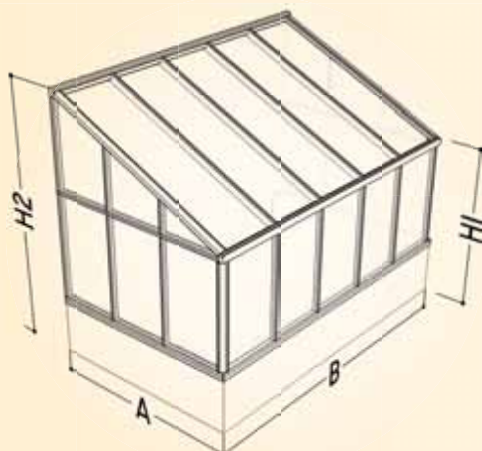

## Mauergewächshaus

Farbe

**RAL 9005 schwarz**      **RAL 6009 tannengrün**

ESG 4mm

Multiclear 10mm

wählbare Mauerhöhen:  
20 cm, 40 cm, 60 cm  
und 102,5 cm

**DIY Selbstmontage**  
EINFACH 1 2 3 SCHWER

Type	A x B (cm)	m <sup>2</sup>	H1(cm)	H2(cm)	xx°			Preise in Euro		
								ESG 4mm	Mod 37	SDP 10mm
AM01	82 x 160	1,3 m <sup>2</sup>	201	242	25 °	-	-	2.033,-	2.383,-	2.255,-
AM03	82 x 310	2,5 m <sup>2</sup>	201	242	25 °	-	-	2.378,-	2.796,-	2.710,-
AM04	82 x 458	3,8 m <sup>2</sup>	201	242	25 °	-	-	2.722,-	3.209,-	3.167,-
AM0E	B + 73	0,6 m <sup>2</sup>	-	-	-	-	-	171,-	206,-	228,-
AM11	157 x 160	2,5 m <sup>2</sup>	201	279	26 °	-	-	2.632,-	3.100,-	3.037,-
AM13	157 x 310	4,9 m <sup>2</sup>	201	279	26 °	-	-	2.999,-	3.541,-	3.566,-
AM14	157 x 458	7,2 m <sup>2</sup>	201	279	26 °	-	-	3.367,-	3.983,-	4.096,-
AM1E	B + 73	1,1 m <sup>2</sup>	-	-	-	-	-	184,-	220,-	264,-