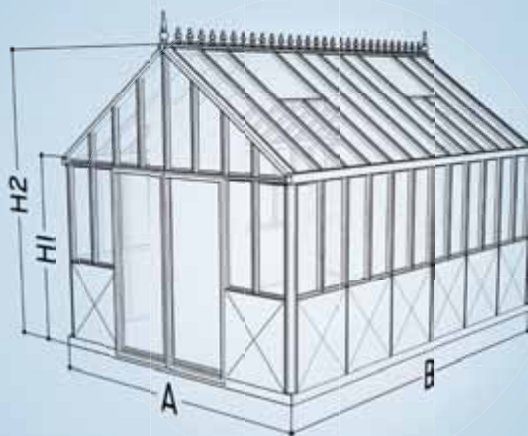

DIY Selbstmontage
EINFACH 1 2 3 SCHWER

Type	A x B (cm)	m²	H1(cm)	H2(cm)	xx°					Mod 37 - Preise in Euro	
										ESG 4mm	SDP 10mm
ERSL23	236 x 310	7,3 m²	201	296	38 °	1	2	1	6.183,-	-	
ERSL24	236 x 458	10,8 m²	201	296	38 °	1	3	1	7.506,-	-	
ERSL34	310 x 458	14,2 m²	201	314	37 °	2	3	1	8.202,-	-	
ERSL36	310 x 606	18,8 m²	201	314	37 °	2	4	1	9.867,-	-	

✓ inbegriffen
✓ möglich
✗ nicht möglich