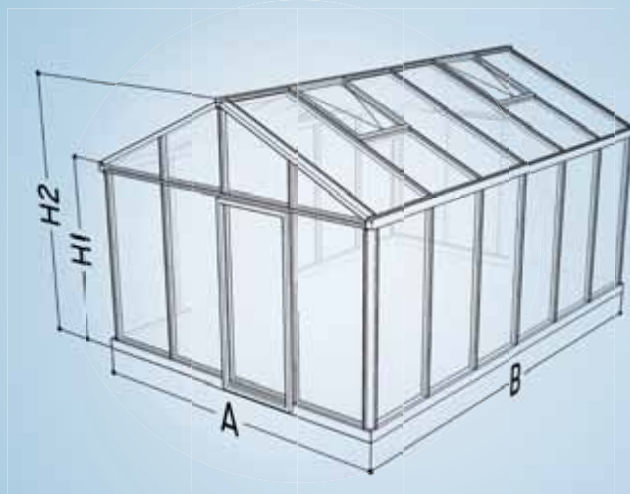

## Helios Senior

Farbe  
**ALU**  
 (ohne Farbe)

ESG 4mm

Multiclear 10mm

**DIY Selbstmontage**  
 EINFACH 1 2 3 SCHWER

Type	A x B (cm)	m <sup>2</sup>	H1(cm)	H2(cm)	xx°				Preise in Euro	
									ESG 4mm	SDP 10mm
SH23	236 x 310	7,3 m <sup>2</sup>	181	240	25 °	1	1	-	2.066,-	2.600,-
SH24	236 x 458	10,8 m <sup>2</sup>	181	240	25 °	1	2	-	2.440,-	3.133,-
SH34	310 x 458	14,2 m <sup>2</sup>	181	254	25 °	1	2	-	2.608,-	3.479,-
SH36	310 x 606	18,8 m <sup>2</sup>	181	254	25 °	1	3	-	3.193,-	4.243,-