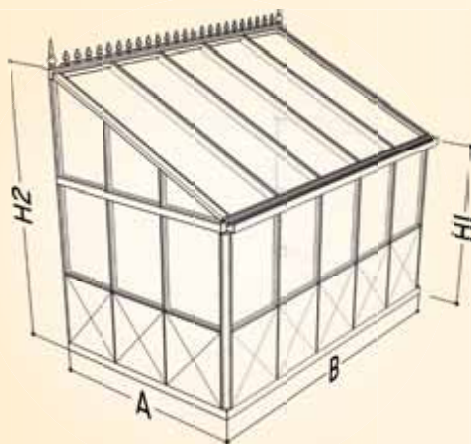

DEKOR1

DEKOR2

DIY

Selbstmontage

EINFACH SCHWER

Type	A x B (cm)	m²	H1(cm)	H2(cm)				Preise in Euro		
								ESG 4mm	Mod 37	SDP 10mm
AR01	82 x 160	1,3 m²	201	242	25 °	-	-	2.313,-	2.663,-	2.535,-
AR03	82 x 310	2,5 m²	201	242	25 °	-	-	2.939,-	3.357,-	3.273,-
AR04	82 x 458	3,8 m²	201	242	25 °	-	-	3.566,-	4.053,-	4.011,-
AR0E	B + 73	0,6 m²	-	-	-	-	-	313,-	347,-	370,-
AR11	157 x 160	2,5 m²	201	279	26 °	-	-	3.193,-	3.663,-	3.599,-
AR13	157 x 310	4,9 m²	201	279	26 °	-	-	3.843,-	4.387,-	4.411,-
AR14	157 x 458	7,2 m²	201	279	26 °	-	-	4.494,-	5.109,-	5.222,-
AR1E	B + 73	1,1 m²	-	-	-	-	-	326,-	361,-	406,-

nicht möglich