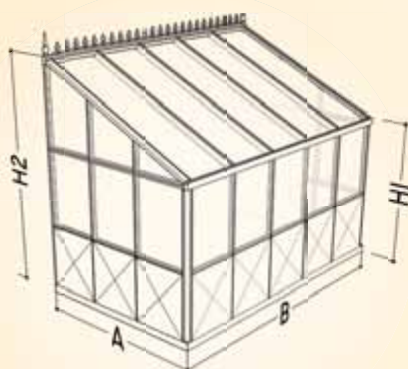

## Retro

Farbe

**RAL 9005 schwarz** **RAL 6009 tannengrün**

ESG 4mm

Multiclear 10mm

**DIY Selbstmontage**

EINFACH 1 2 3 SCHWER

Type	A x B (cm)	m <sup>2</sup>	H1(cm)	H2(cm)	xx°			Preise in Euro		
								ESG 4mm	Mod 37	SDP 10mm
KAR01	82 x 160	1,3 m <sup>2</sup>	204	232-254	15-30 °	-	-	2.436,-	2.810,-	2.615,-
KAR03	82 x 310	2,5 m <sup>2</sup>	204	232-254	15-30 °	-	-	3.147,-	3.607,-	3.416,-
KAR04	82 x 458	3,8 m <sup>2</sup>	204	232-254	15-30 °	-	-	3.858,-	4.404,-	4.217,-
KAR0E	B + 73	0,6 m <sup>2</sup>	-	-	-	-	-	356,-	398,-	400,-
KAR11	157 x 160	2,5 m <sup>2</sup>	204	251-296	15-30 °	-	-	3.274,-	3.760,-	3.584,-
KAR13	157 x 310	4,9 m <sup>2</sup>	204	251-296	15-30 °	-	-	4.036,-	4.617,-	4.454,-
KAR14	157 x 458	7,2 m <sup>2</sup>	204	251-296	15-30 °	-	-	4.797,-	5.475,-	5.322,-
KAR1E	B + 73	1,1 m <sup>2</sup>	-	-	-	-	-	381,-	428,-	434,-
KAR23	230 x 310	7,1 m <sup>2</sup>	204	271-341	15-30 °	-	-	4.430,-	5.034,-	4.972,-
KAR24	230 x 458	10,5 m <sup>2</sup>	204	271-341	15-30 °	-	-	5.272,-	5.988,-	5.945,-
KAR26	230 x 606	13,9 m <sup>2</sup>	204	271-341	15-30 °	-	-	6.113,-	6.942,-	6.919,-
KAR2E	B + 73	1,7 m <sup>2</sup>	-	-	-	-	-	421,-	477,-	487,-
KAR33	305 x 310	9,5 m <sup>2</sup>	204	291-381	15-30 °	-	-	5.054,-	5.725,-	5.723,-
KAR34	305 x 458	14,0 m <sup>2</sup>	204	291-381	15-30 °	-	-	6.058,-	6.873,-	6.882,-
KAR36	305 x 606	18,5 m <sup>2</sup>	204	291-381	15-30 °	-	-	7.060,-	8.021,-	8.040,-
KAR3E	B + 73	2,2 m <sup>2</sup>	-	-	-	-	-	501,-	574,-	578,-