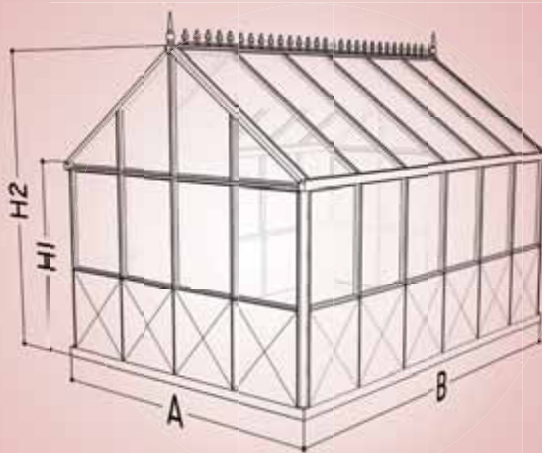

DEKOR1

DEKOR2

DIY Selbstmontage
EINFACH 1 2 3 SCHWER

Type	A x B (cm)	m²	H1(cm)	H2(cm)	xx°			Preise in Euro		
								ESG 4mm	Mod 37	SDP 10mm
ER22	236 x 236	5,6 m²	201	296	38 °	-	-	4.601,-	5.182,-	4.801,-
ER23	236 x 310	7,3 m²	201	296	38 °	-	-	5.284,-	5.946,-	5.524,-
ER2E	B + 73	1,7 m²	-	-	-	-	-	683,-	764,-	723,-
ER33	310 x 310	9,6 m²	201	314	37 °	-	-	6.145,-	6.922,-	6.447,-
ER34	310 x 458	14,2 m²	201	314	37 °	-	-	7.263,-	8.207,-	7.648,-
ER36	310 x 606	18,8 m²	201	314	37 °	-	-	8.944,-	10.055,-	9.415,-
ER3E	B + 73	2,3 m²	-	-	-	-	-	700,-	783,-	741,-

✓ inbegriffen   ✓ möglich   ✗ nicht möglich