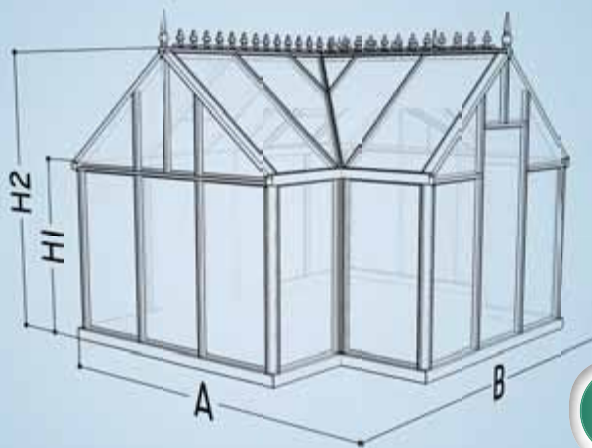

DIY Selbstmontage
EINFACH 1 2 3 SCHWER

Type	A x B (cm)	m²	H1(cm)	H2(cm)	xx°			ESG 4mm	Mod 37	SDP 10mm	Preise in Euro
JTSL	318 x 401	11,4 m²	161	256	38 °	1	2	3.172,-	-	-	

inbegriffen
möglich
nicht möglich