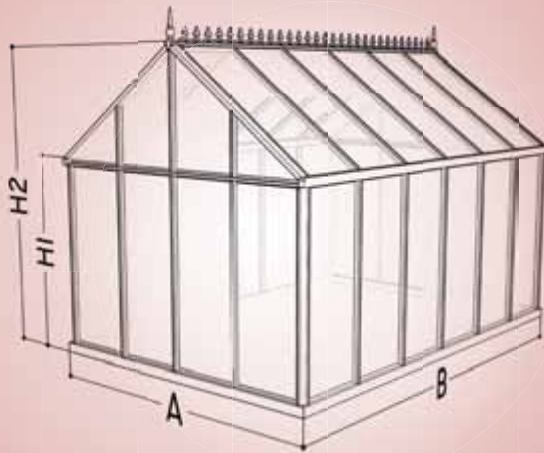

## Victorian

Farbe

**RAL 9005**  
schwarz

**RAL 6009**  
tannengrün

**DIY Selbstmontage**  
EINFACH 1 2 3 SCHWER

Type	A x B (cm)	m <sup>2</sup>	H1(cm)	H2(cm)	xx°			Preise in Euro		
								ESG 4mm	Mod 37	SDP 10mm
EV22	236 x 236	5,6 m <sup>2</sup>	201	296	38 °	-	-	2.906,-	3.487,-	3.106,-
EV23	236 x 310	7,3 m <sup>2</sup>	201	296	38 °	-	-	3.307,-	3.968,-	3.546,-
EV2E	B + 73	1,7 m <sup>2</sup>	-	-	-	-	-	401,-	481,-	441,-
EV33	310 x 310	9,6 m <sup>2</sup>	201	314	37 °	-	-	3.886,-	4.662,-	4.188,-
EV34	310 x 458	14,2 m <sup>2</sup>	201	314	37 °	-	-	4.720,-	5.663,-	5.107,-
EV36	310 x 606	18,8 m <sup>2</sup>	201	314	37 °	-	-	5.555,-	6.666,-	6.025,-
EV3E	B + 73	2,3 m <sup>2</sup>	-	-	-	-	-	417,-	501,-	460,-