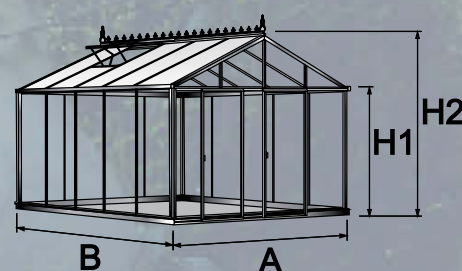

Giebelbreite: A = 236 cm

Trauflänge: B = 310 cm

Rinnenhöhe: H1 = 201 cm

Firsthöhe: H2 = 260 cm

Verglasung: ESG 4 mm

Pulver-
beschichtung: RAL 6009
tannengrün oder
RAL 9005
schwarz

Aktions-Ausführung:

- Alu-Konstruktion mit Alu-Fundament
- Pulverbeschichtung RAL 6009 tannengrün oder RAL 9005 schwarz
- Einscheibensicherheitsglas ESG 4 mm
- 1 Schiebetür
- 2 Dachfenster
- 2 automatische Fensteröffner
- 1 Lamellenfenster RAL 9005 schwarz
- 1 Schattierungsanlage
- 2 Regenrinnen mit Abläufen
- 1 Viktorianische Firstverzierung mit 2 Endstücken
- 1 Set Befestigungsösen (5 Stück)
- 1 Montageset inkl. Saugheber, Handschuhe und Maulringschlüssel

Grundfläche 7,32 m²
Rauminhalt 16,86 m³

Die Zahlung erbitten wir 2-3 Tage vor Lieferung.
In der Regel sind die Konstruktionen auf Lager und können kurzfristig geliefert werden.

Weitere Konstruktionen finden Sie auf unserer Internetseite.