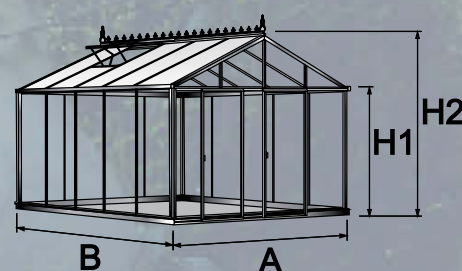

Victorian

Das stilvolle Gewächshaus mit Charme

jetzt zum
Aktionspreis

Montageset

Befestigungsösen

Firstverzierung

Dachfenster mit
automatischen
Fensteröffnern

Regenfallrohr
40 mm Ø

Giebelbreite: A = 236 cm

Trauflänge: B = 310 cm

Rinnenhöhe: H1 = 201 cm

Firsthöhe: H2 = 260 cm

Verglasung: ESG 4 mm

Pulver-
beschichtung: RAL 6009
tannengrün oder
RAL 9005
schwarz

Aktions-Ausführung:

- Alu-Konstruktion mit Alu-Fundament
- Pulverbeschichtung RAL 6009 tannengrün oder RAL 9005 schwarz
- Einscheibensicherheitsglas ESG 4 mm
- 1 Schiebetür
- 2 Dachfenster
- 2 automatische Fensteröffner
- 1 Lamellenfenster RAL 9005 schwarz
- 1 Schattierungsanlage
- 2 Regenrinnen mit Abläufen
- 1 Viktorianische Firstverzierung mit 2 Endstücken
- 1 Set Befestigungsösen (5 Stück)
- 1 Montageset inkl. Saugheber, Handschuhe und Maulringschlüssel

Grundfläche 7,32 m²
Rauminhalt 16,86 m³

Die Zahlung erbitten wir 2-3 Tage vor Lieferung.
In der Regel sind die Konstruktionen auf Lager und können kurzfristig geliefert werden.
Weitere Konstruktionen finden Sie auf unserer Internetseite.