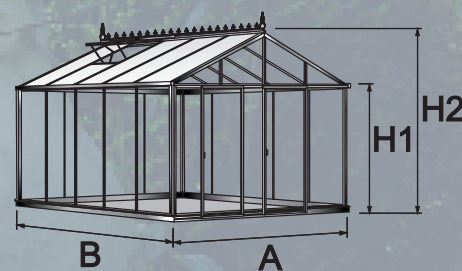

### Aktions-Ausführung:

- Alu-Konstruktion mit Alu-Fundament
- Pulverbeschichtung RAL 6009 tannengrün oder RAL 9005 schwarz
- Einscheibensicherheitsglas ESG 4 mm
- 1 Schiebetür
- 2 Dachfenster
- 2 automatische Fensteröffner
- 1 Lamellenfenster RAL 9005 schwarz
- 1 Schattierungsanlage
- 2 Regenrinnen mit Abläufen
- 1 Viktorianische Firstverzierung mit 2 Endstücken
- 1 Set Befestigungsösen (10 Stück)
- 1 Montageset inkl. Saugheber, Handschuhe und Maulringschlüssel