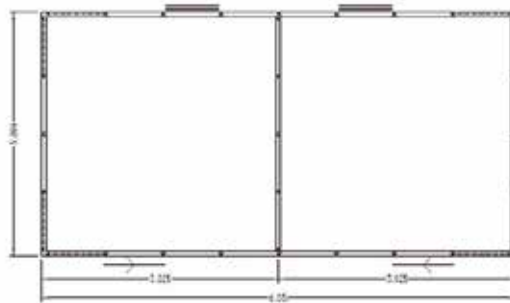

**SELFKANT
WOLTERS**

G m b H

Eigenschaften:

- Gesamtgröße: 310 cm x 605 cm, Rinnenhöhe 201 cm, Firsthöhe 274 cm
- 2 getrennte Räume 300 cm x 300 cm, jeder Raum hat 1 einzelne Schiebetür, 2 Dachfenster, 1 Lamellenfenster
- beinhaltet eine Trennwand mit 8 mm massiven weißen Paneelen, es gibt keine Durchsicht und Sie können entscheiden, ob Sie die Dreiecke des Oberteils montieren oder offen lassen möchten

Auf einen Blick:

**RAL
9005
schwarz**

Farbe

Gesamtgröße:

310 cm x
605 cm

Rinnenhöhe:

201 cm

Firsthöhe:

274 cm

2 Räume je:

300 cm x
300 cm
mit Trennwand

**SELFKANT
WOLTERS** 
G m b H

Maria-Lind 29 · 52525 Braunsrath

Telefon 0 24 52 / 2 17 82

Telefax 0 24 52 / 2 17 84

www.selfkant-wolters.de