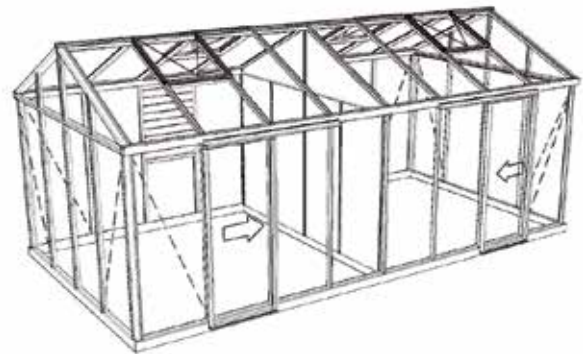

Mit unserem nun konfigurierten Aktionshaus „Separate“ wollen wir hierzu eine Lösung vorstellen.

Das Victorian „Separate“ wird als Trennungsraum verwendet, in dem

zwei Paare in sicherer Entfernung separat von einander sitzen können. Dieses Glashaus kann sowohl Privat, als auch in Großraumbüros, auf Terrassen, im Catering, Hotels, B & B, Ausstellungsräumen, in Geschäften usw. verwendet werden.

**SELFKANT
WOLTERS**

G m b H

Eigenschaften:

- Gesamtgröße: 310 cm x 605 cm, Rinnenhöhe 201 cm, Firsthöhe 274 cm
- 2 getrennte Räume 300 cm x 300 cm, jeder Raum hat 1 einzelne Schiebetür, 2 Dachfenster, 1 Lamellenfenster
- beinhaltet eine Trennwand mit 8 mm massiven weißen Paneelen, es gibt keine Durchsicht und Sie können entscheiden, ob Sie die Dreiecke des Oberteils montieren oder offen lassen möchten

Auf einen Blick:

**RAL
9005
schwarz**

Farbe

Gesamtgröße:

310 cm x
605 cm

Rinnenhöhe:

201 cm

Firsthöhe:

274 cm

2 Räume je:

300 cm x
300 cm
mit Trennwand

**SELFKANT
WOLTERS** 
G m b H

Maria-Lind 29 · 52525 Braunsrath

Telefon 0 24 52 / 2 17 82

Telefax 0 24 52 / 2 17 84

www.selfkant-wolters.de