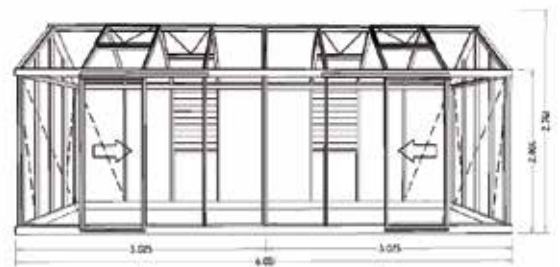

Mit unserem nun konfigurierten Aktionshaus „Separate“ wollen wir hierzu eine Lösung vorstellen.

Das Victorian „Separate“ wird als Trennungsraum verwendet, in dem

zwei Paare in sicherer Entfernung separat von einander sitzen können. Dieses Glashaus kann sowohl Privat, als auch in Großraumbüros, auf Terrassen, im Catering, Hotels, B & B, Ausstellungsräumen, in Geschäften usw. verwendet werden.

**SELFKANT
WOLTERS**

G m b H

Eigenschaften:

- Gesamtgröße: 310 cm x 605 cm, Rinnenhöhe 201 cm, Firsthöhe 274 cm
- 2 getrennte Räume 300 cm x 300 cm, jeder Raum hat 1 einzelne Schiebetür, 2 Dachfenster, 1 Lamellenfenster
- beinhaltet eine Trennwand mit 8 mm massiven weißen Paneelen, es gibt keine Durchsicht und Sie können entscheiden, ob Sie die Dreiecke des Oberteils montieren oder offen lassen möchten

Auf einen Blick:

**RAL
9005
schwarz**

Farbe

Gesamtgröße:

310 cm x
605 cm

Rinnenhöhe:

201 cm

Firsthöhe:

274 cm

2 Räume je:

300 cm x
300 cm
mit Trennwand

**SELFKANT
WOLTERS** 
G m b H

Maria-Lind 29 · 52525 Braunsrath

Telefon 0 24 52 / 2 17 82

Telefax 0 24 52 / 2 17 84

www.selfkant-wolters.de