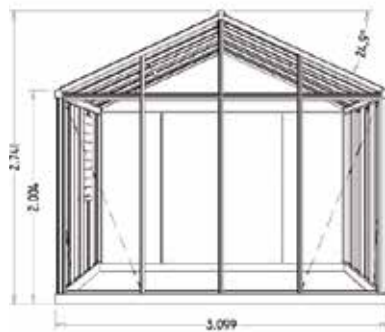

Mit unserem nun konfigurierten Aktionshaus „Separate“ wollen wir hierzu eine Lösung vorstellen.

Das Victorian „Separate“ wird als Trennungsraum verwendet, in dem

zwei Paare in sicherer Entfernung separat von einander sitzen können. Dieses Glashaus kann sowohl Privat, als auch in Großraumbüros, auf Terrassen, im Catering, Hotels, B & B, Ausstellungsräumen, in Geschäften usw. verwendet werden.

**SELFKANT
WOLTERS**

G m b H

Eigenschaften:

- Gesamtgröße: 310 cm x 605 cm, Rinnenhöhe 201 cm, Firsthöhe 274 cm
- 2 getrennte Räume 300 cm x 300 cm, jeder Raum hat 1 einzelne Schiebetür, 2 Dachfenster, 1 Lamellenfenster
- beinhaltet eine Trennwand mit 8 mm massiven weißen Paneelen, es gibt keine Durchsicht und Sie können entscheiden, ob Sie die Dreiecke des Oberteils montieren oder offen lassen möchten

Auf einen Blick:

**RAL
9005
schwarz**

Farbe

Gesamtgröße:

310 cm x
605 cm

Rinnenhöhe:

201 cm

Firsthöhe:

274 cm

2 Räume je:

300 cm x
300 cm
mit Trennwand

**SELFKANT
WOLTERS** 
G m b H

Maria-Lind 29 · 52525 Braunsrath

Telefon 0 24 52 / 2 17 82

Telefax 0 24 52 / 2 17 84

www.selfkant-wolters.de