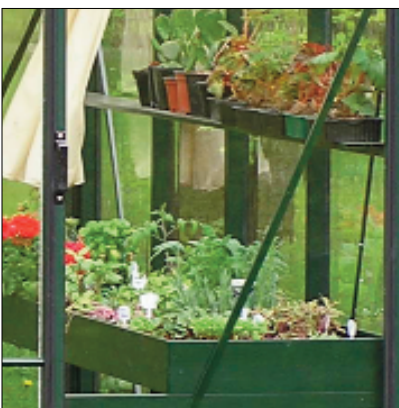

Star Helios

Typ	Dachfenster	A x B (cm)	H1 (cm)	H2 (cm)	ESG 4 mm
MH12	0	162 x 236	181	217	1.654 €

Serienmäßig

Alu-Fundament, Einscheibensicherheitsverglasung, 1 Schiebetür, 1 Lamellenfenster, 2 Regenninnen mit Ablauf, Konstruktion **Alu-natur**

Star Victorian

Typ	Dachfenster	A x B (cm)	H1 (cm)	H2 (cm)	ESG 4 mm
MV12	0	162 x 236	181	217	1.999 €

Serienmäßig

Alu-Fundament, Einscheibensicherheitsverglasung, 1 Schiebetür, Firstverzierung
1 Lamellenfenster, 2 Regenninnen mit Ablauf,
Pulverbeschichtung RAL 6009 tannengrün oder RAL 9005 tiefschwarz

Zubehör

Arbeitstisch aus Aluminium

mit Kunststoff-Lamellenboden
Breite 50 cm
Höhe 15 cm

Alu-Natur

Pulver-
beschichtet

236 cm   **178 €**   **206 €**

Abstellbord aus Aluminium

Breite 11,5 cm

Alu-Natur

Pulver-
beschichtet

236 cm   **64 €**   **76 €**

Zusätzliche Einzelschiebetür

Alu-Natur

Pulver-
beschichtet

133 €   **160 €**

Fensteröffner für Lamellenfenster

35,- €

**SELFKANT
WOLTERS**
G m b H

Maria-Lind 29 · 52525 Braunsrath
Telefon 0 24 52 / 2 17 82
Telefax 0 24 52 / 2 17 84
www.selfkant-wolters.de
e-mail: selfkant-wolters@t-online.de

Die Preise verstehen sich ab Werk, inklusive 19 % Mehrwertsteuer.

Weitere Konstruktionen finden Sie auf unserer Internetseite.