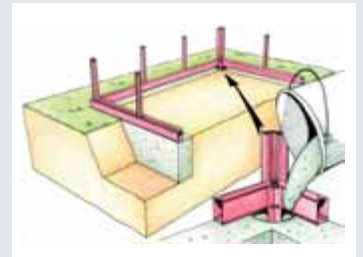

Promo Star

*Das stilvolle Stadtgewächshaus
für den kleinen Garten*

Star Helios

Typ	Dachfenster	A x B (cm)	H1 (cm)	H2 (cm)	ESG 4 mm
MH12	0	162 x 236	181	217	1.654 €

Serienmäßig

Alu-Fundament, Einscheibensicherheitsverglasung, 1 Schiebetür, 1 Lamellenfenster, 2 Regenninnen mit Ablauf, Konstruktion **Alu-natur**

Star Victorian

Typ	Dachfenster	A x B (cm)	H1 (cm)	H2 (cm)	ESG 4 mm
MV12	0	162 x 236	181	217	1.999 €

Serienmäßig

Alu-Fundament, Einscheibensicherheitsverglasung, 1 Schiebetür, Firstverzierung
1 Lamellenfenster, 2 Regenninnen mit Ablauf,
Pulverbeschichtung RAL 6009 tannengrün oder RAL 9005 tiefschwarz

Zubehör

Arbeitstisch aus Aluminium

mit Kunststoff-Lamellenboden
Breite 50 cm
Höhe 15 cm

Alu-Natur

Pulver-
beschichtet

236 cm **178 €** **206 €**

Abstellbord aus Aluminium

Breite 11,5 cm