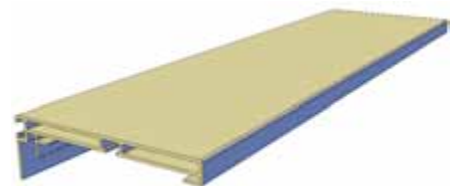

Promo Star

*Das stilvolle Stadtgewächshaus
für den kleinen Garten*

Star Helios

Typ	Dachfenster	A x B (cm)	H1 (cm)	H2 (cm)	ESG 4 mm
MH12	0	162 x 236	181	217	1.654 €

Serienmäßig

Alu-Fundament, Einscheibensicherheitsverglasung, 1 Schiebetür, 1 Lamellenfenster, 2 Regenninnen mit Ablauf, Konstruktion **Alu-natur**

Star Victorian

Typ	Dachfenster	A x B (cm)	H1 (cm)	H2 (cm)	ESG 4 mm
MV12	0	162 x 236	181	217	1.999 €

Serienmäßig

Alu-Fundament, Einscheibensicherheitsverglasung, 1 Schiebetür, Firstverzierung
1 Lamellenfenster, 2 Regenninnen mit Ablauf,
Pulverbeschichtung RAL 6009 tannengrün oder RAL 9005 tiefschwarz

Zubehör

Arbeitstisch aus Aluminium

mit Kunststoff-Lamellenboden
Breite 50 cm
Höhe 15 cm

Alu-Natur

Pulver-
beschichtet

236 cm **178 €** **206 €**

Abstellbord aus Aluminium

Breite 11,5 cm

Alu-Natur

Pulver-
beschichtet

236 cm **64 €** **76 €**

Zusätzliche Einzelschiebetür

Alu-Natur

Pulver-
beschichtet

133 € **160 €**

Fensteröffner für Lamellenfenster