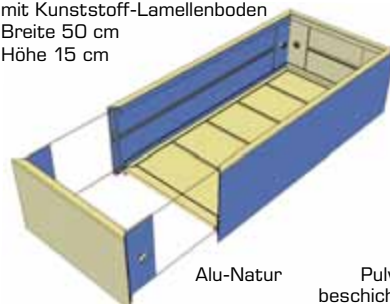

Promo Star

*Das stilvolle Stadtgewächshaus
für den kleinen Garten*

Star Helios

Typ	Dachfenster	A x B (cm)	H1 (cm)	H2 (cm)	ESG 4 mm
MH12	0	162 x 236	181	217	1.654 €

Serienmäßig

Alu-Fundament, Einscheibensicherheitsverglasung, 1 Schiebetür, 1 Lamellenfenster, 2 Regenninnen mit Ablauf, Konstruktion **Alu-natur**

Star Victorian

Typ	Dachfenster	A x B (cm)	H1 (cm)	H2 (cm)	ESG 4 mm
MV12	0	162 x 236	181	217	1.999 €

Serienmäßig

Alu-Fundament, Einscheibensicherheitsverglasung, 1 Schiebetür, Firstverzierung
1 Lamellenfenster, 2 Regenninnen mit Ablauf,
Pulverbeschichtung RAL 6009 tannengrün oder RAL 9005 tiefschwarz

Zubehör

Arbeitstisch aus Aluminium

mit Kunststoff-Lamellenboden
Breite 50 cm
Höhe 15 cm

Alu-Natur

Pulver-
beschichtet

236 cm **178 €** **206 €**

Abstellbord aus Aluminium

Breite 11,5 cm