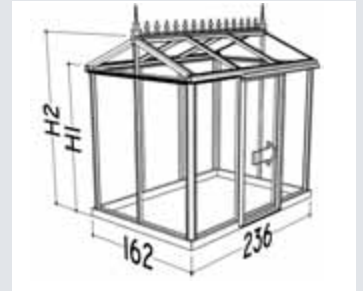

Promo Star

*Das stilvolle Stadtgewächshaus
für den kleinen Garten*

Star Helios

Typ	Dachfenster	A x B (cm)	H1 (cm)	H2 (cm)	ESG 4 mm
MH12	0	162 x 236	181	217	1.654 €

Serienmäßig

Alu-Fundament, Einscheibensicherheitsverglasung, 1 Schiebetür, 1 Lamellenfenster, 2 Regenninnen mit Ablauf, Konstruktion **Alu-natur**

Star Victorian

Typ	Dachfenster	A x B (cm)	H1 (cm)	H2 (cm)	ESG 4 mm
MV12	0	162 x 236	181	217	1.999 €

Serienmäßig

Alu-Fundament, Einscheibensicherheitsverglasung, 1 Schiebetür, Firstverzierung
1 Lamellenfenster, 2 Regenninnen mit Ablauf,
Pulverbeschichtung RAL 6009 tannengrün oder RAL 9005 tiefschwarz

Zubehör

Arbeitstisch aus Aluminium

mit Kunststoff-Lamellenboden
Breite 50 cm
Höhe 15 cm

Alu-Natur

Pulver-
beschichtet

236 cm **178 €** **206 €**

Abstellbord aus Aluminium

Breite 11,5 cm